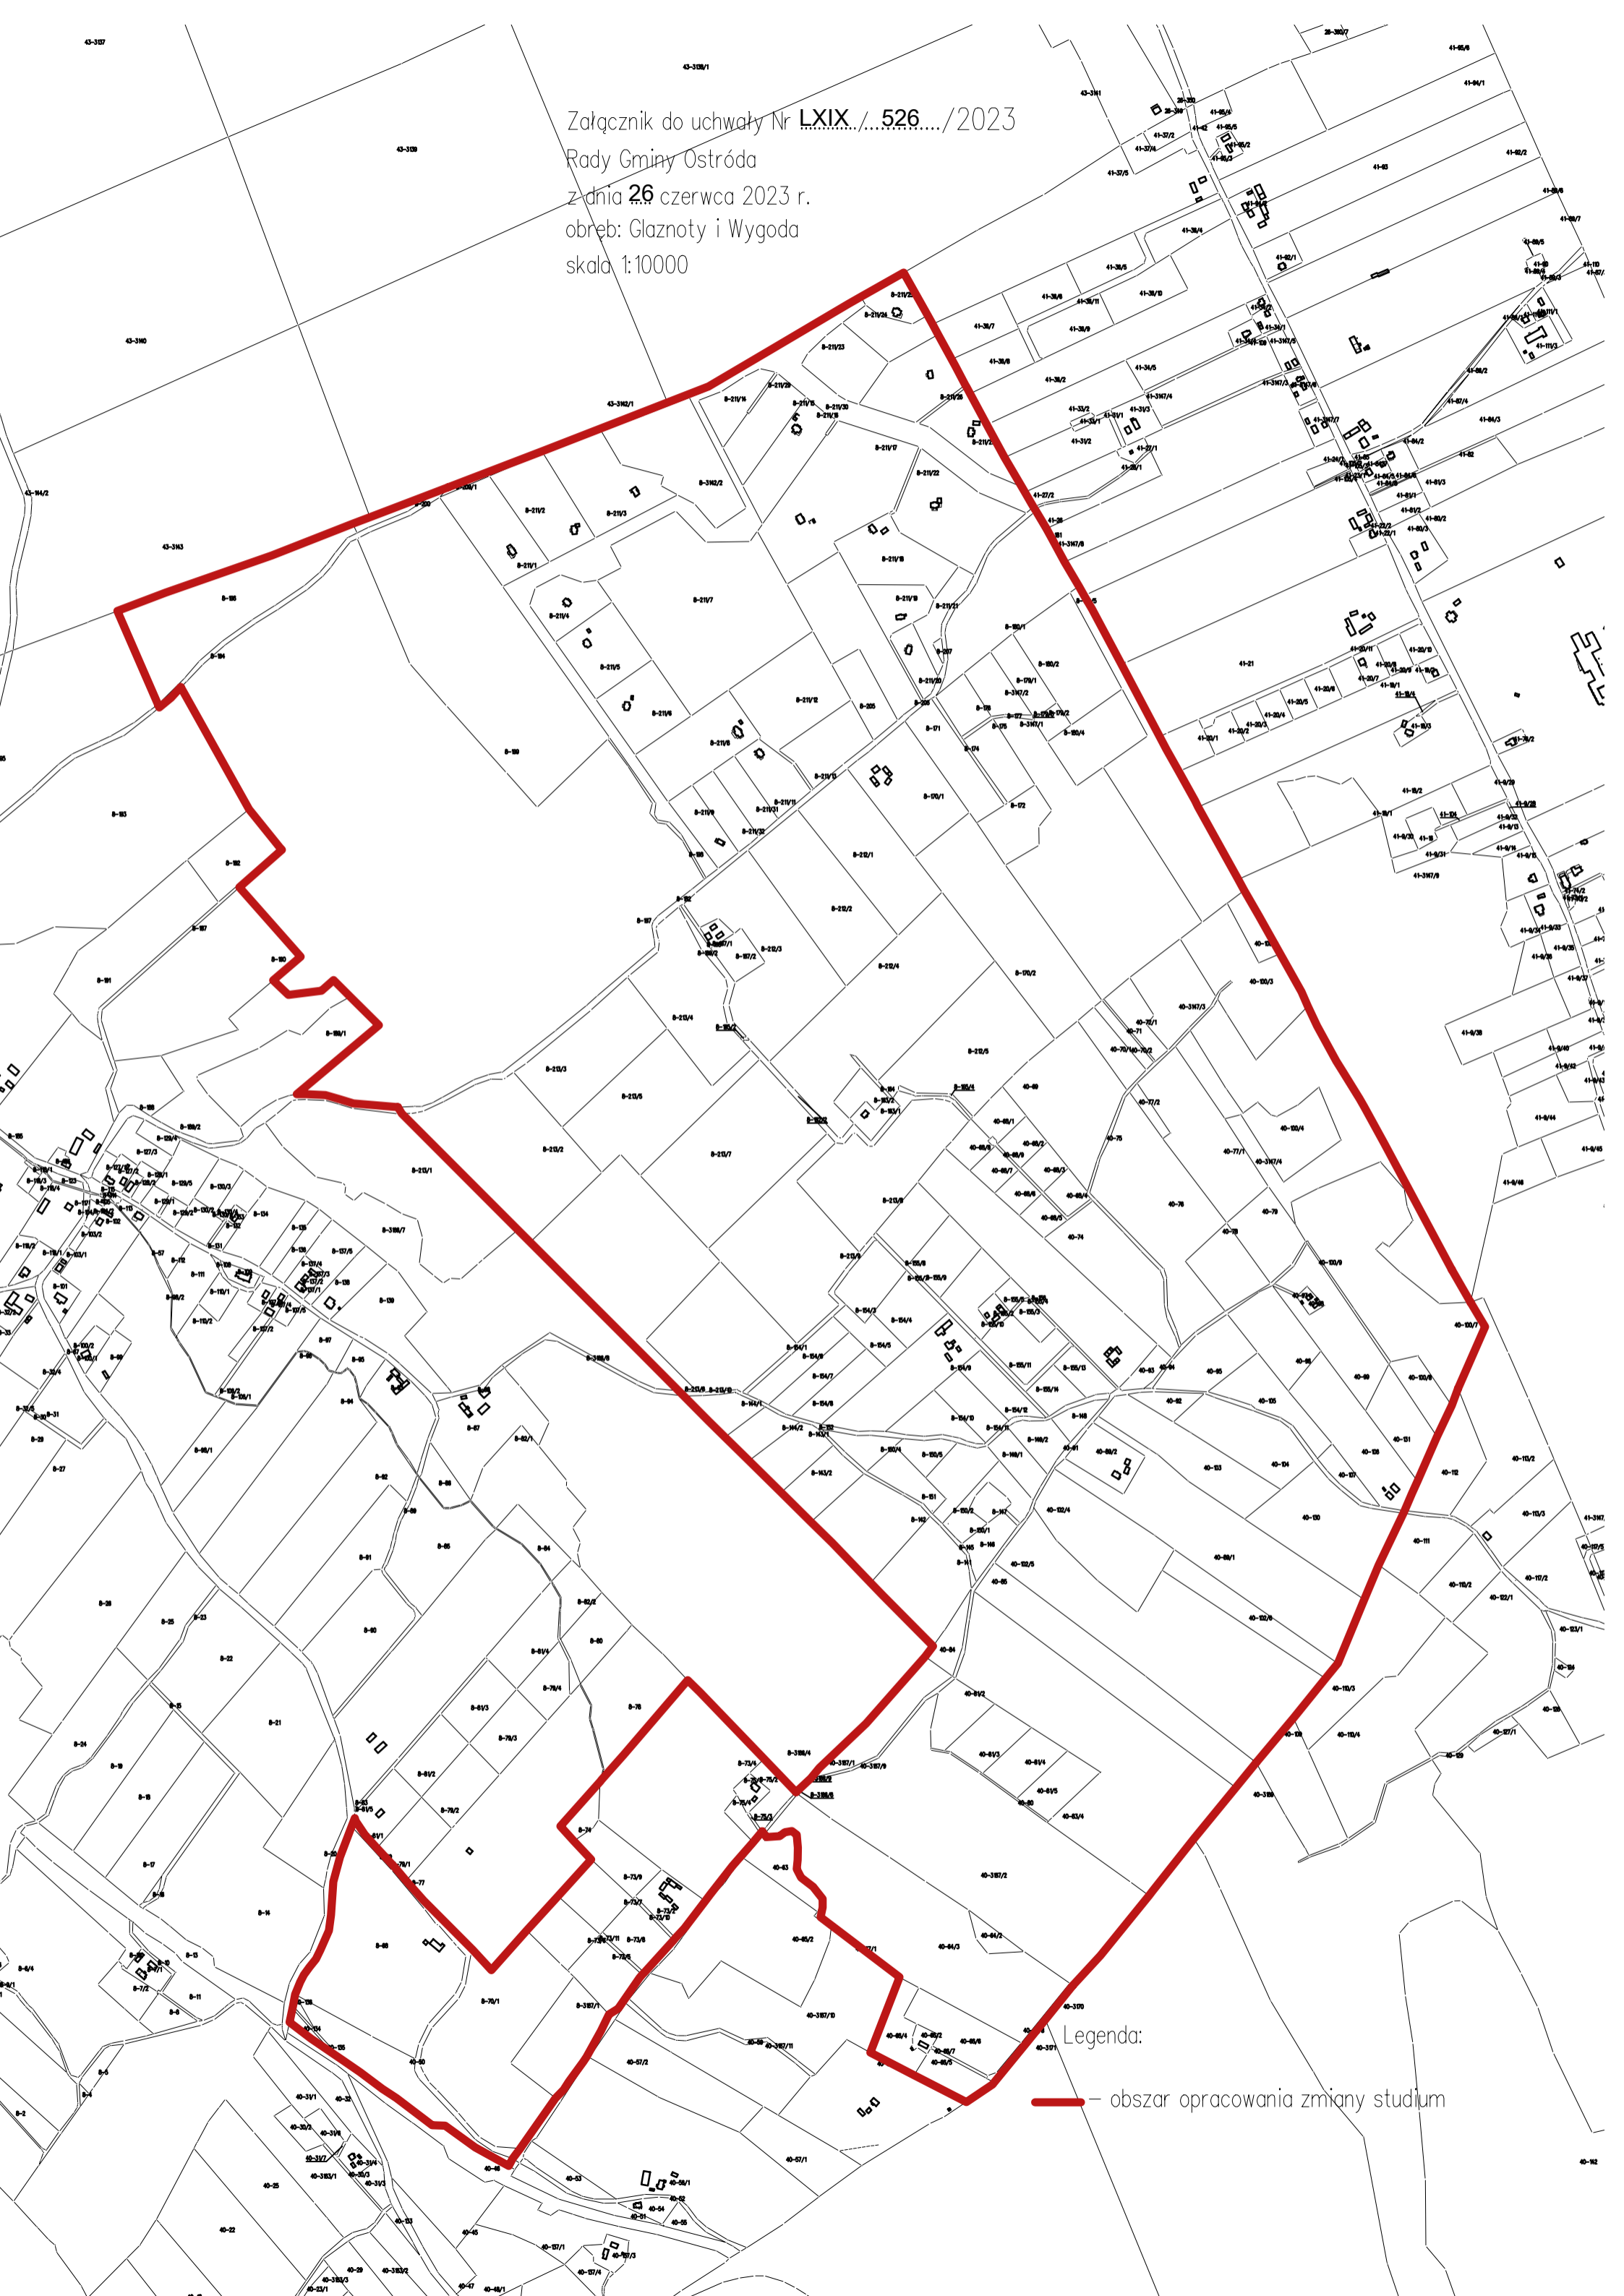

Załącznik do uchwały Nr LXIX / 526 / 2023

Rady Gminy Ostróda

z dnia 26 czerwca 2023 r.

obwód: Glaznoty i Wygoda

skala: 1:10000

Legenda:

— obszar opracowania zmiany studium