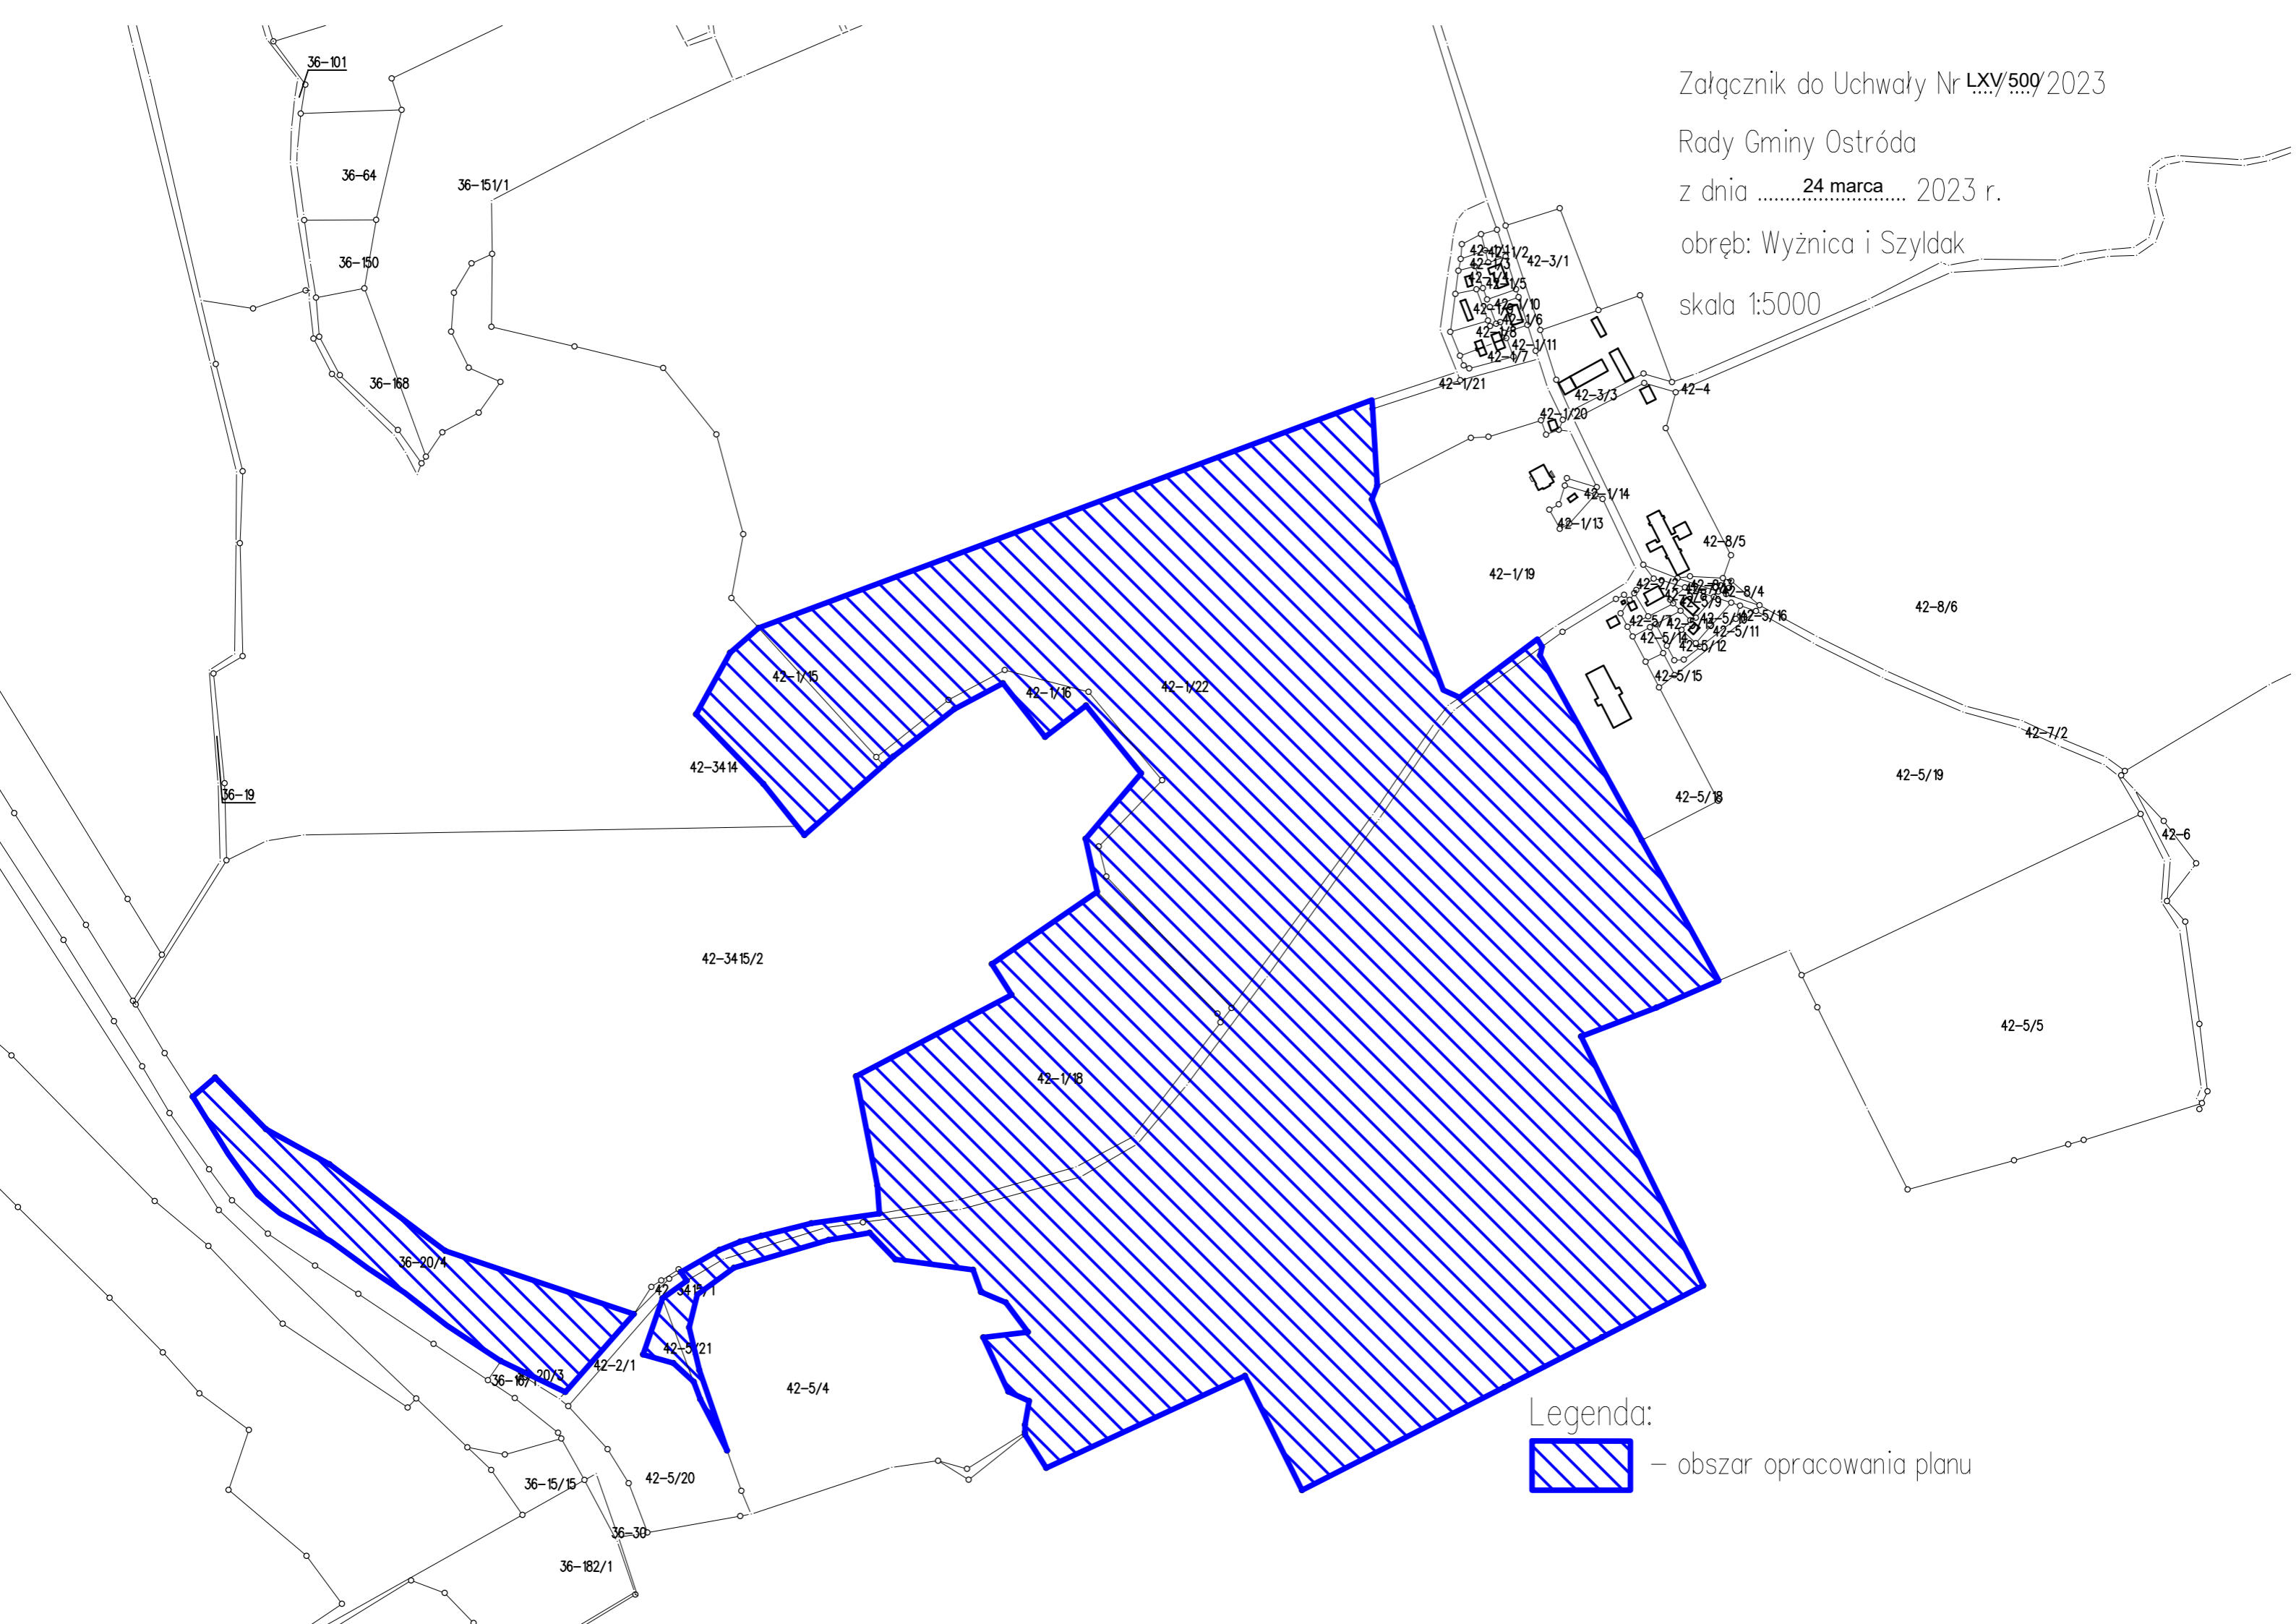

Załącznik do Uchwały Nr LXV/509/2023

Rady Gminy Ostróda

z dnia24 marca..... 2023 r.

obręb: Wyznica i Szyldek

skala 1:5000

Legenda:

 – obszar opracowania planu