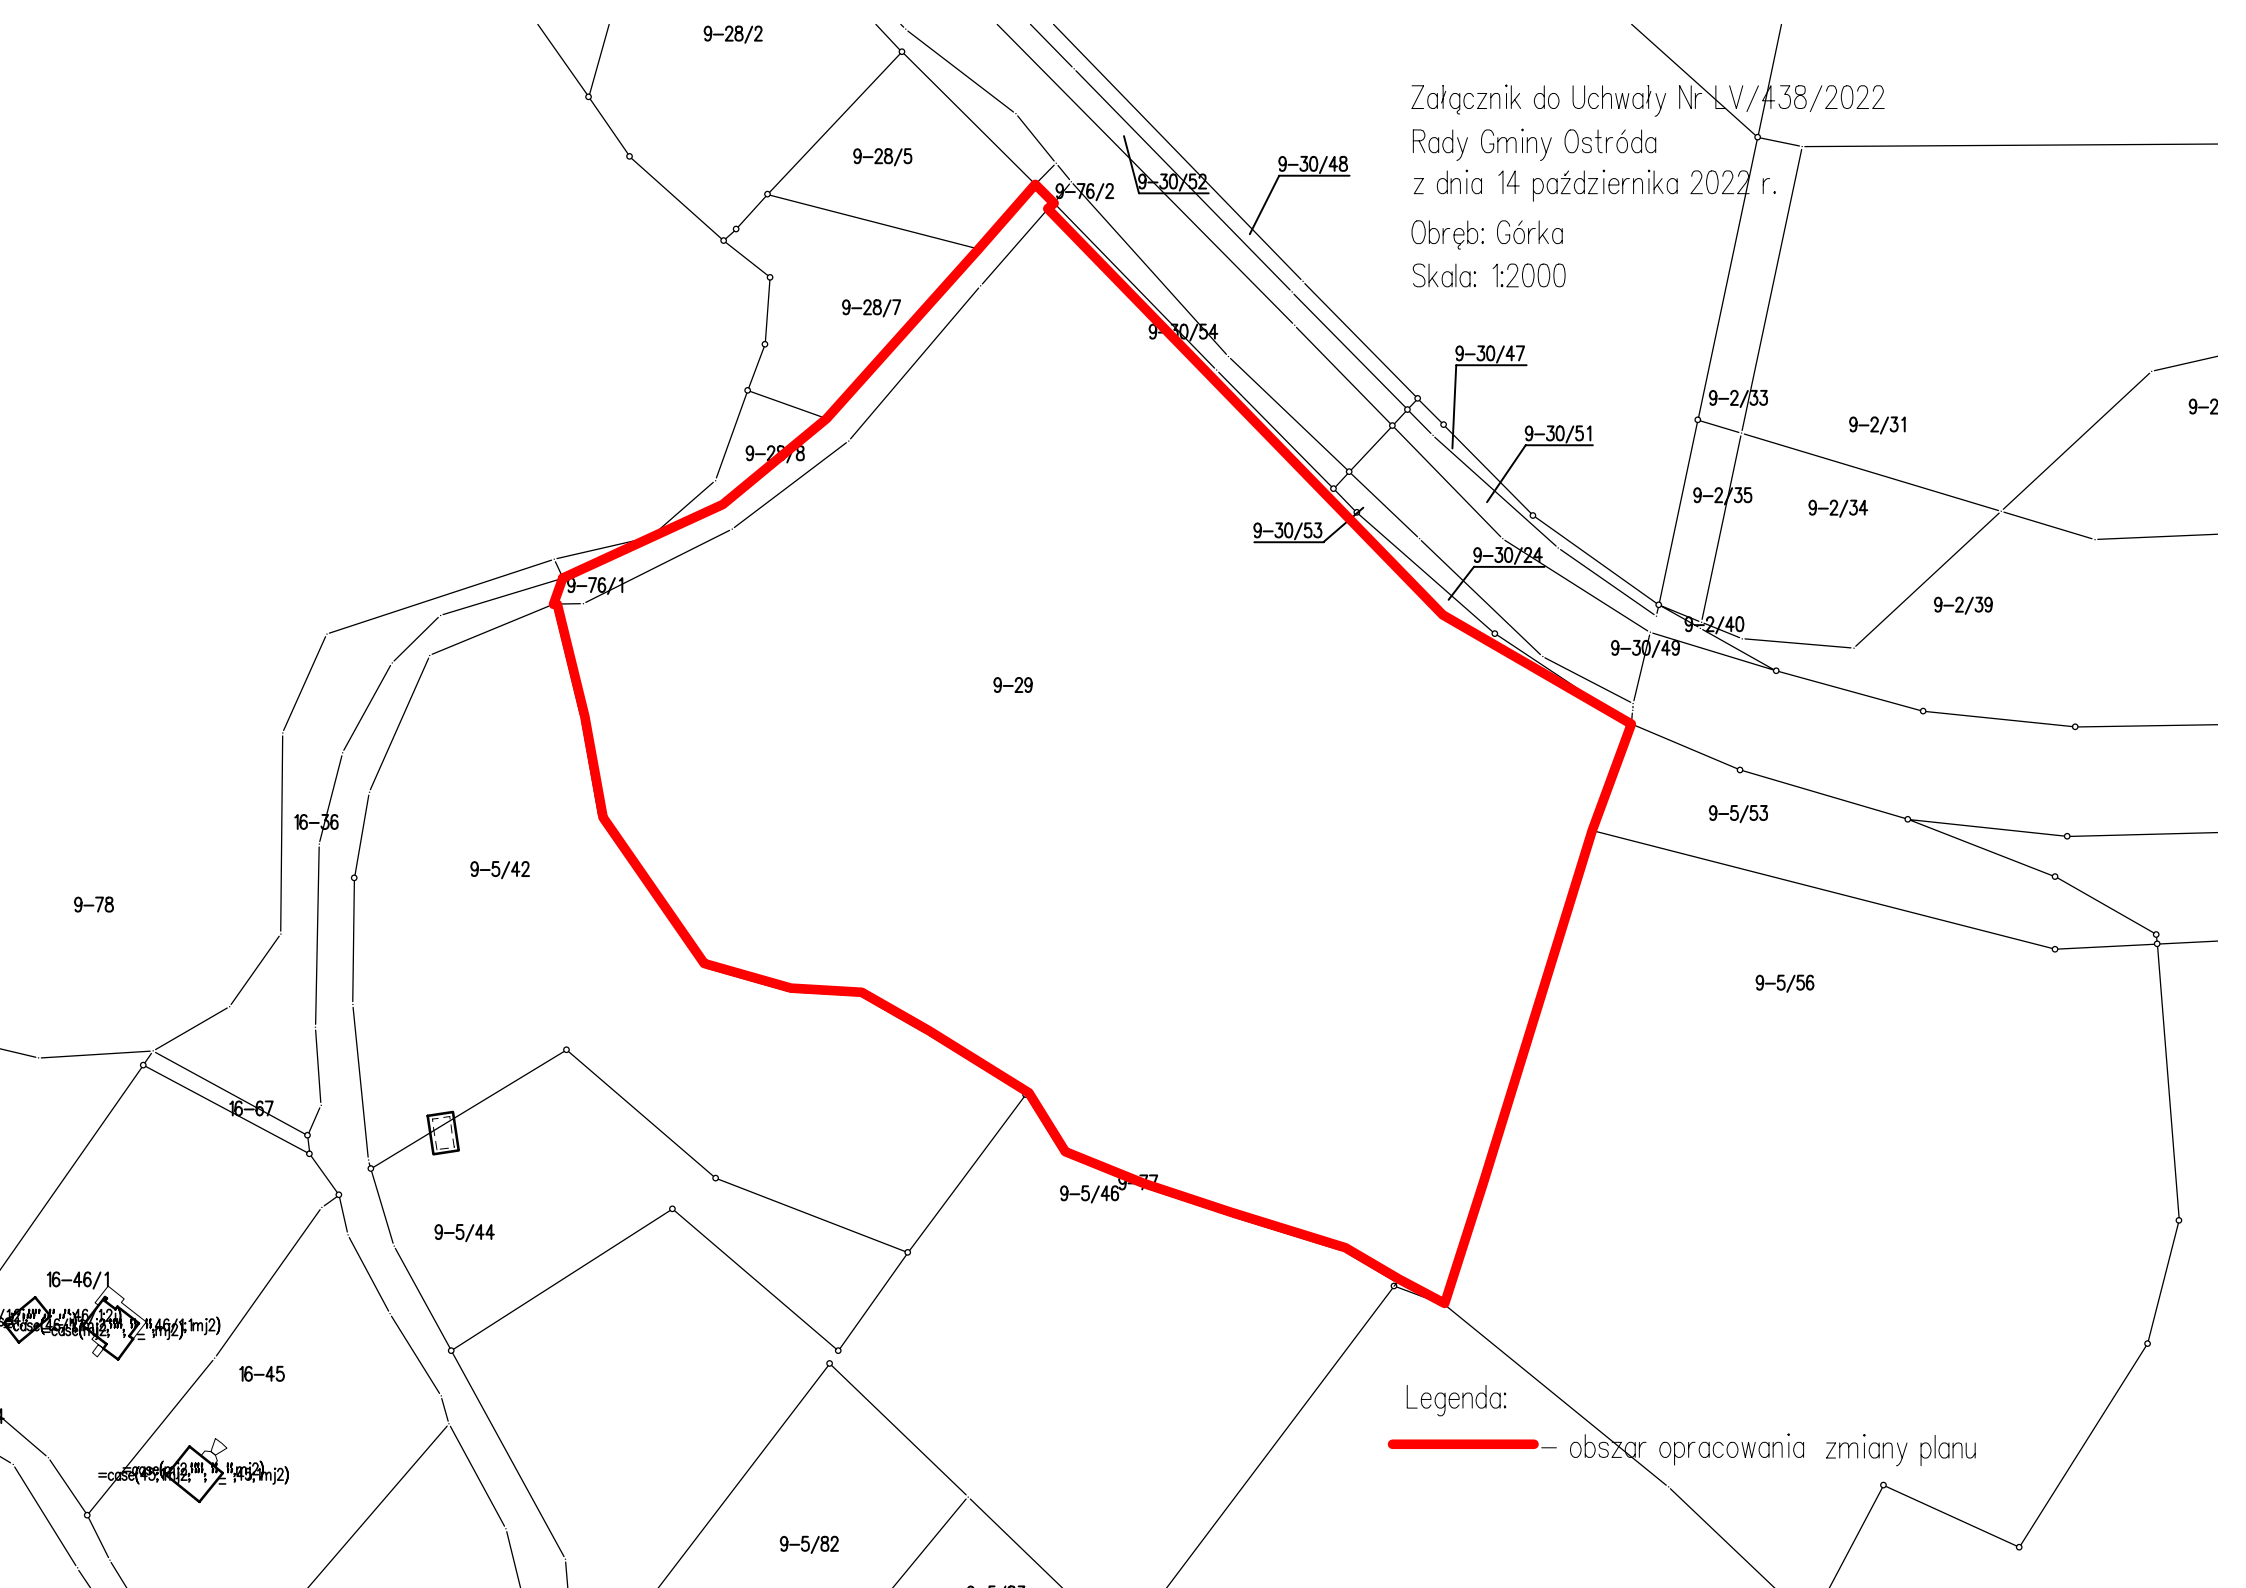

Załącznik do Uchwały Nr LV/438/2022
Rady Gminy Ostróda
z dnia 14 października 2022 r.
Obręb: Górka
Skala: 1:2000

Legenda:

 – obszar opracowania zmiany planu