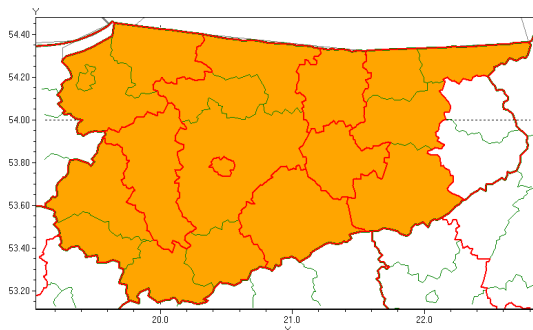

Zasięg ostrzeżenia w województwie

Burze z gradem

Ostrzeżenie meteorologiczne Nr 67

Nazwa biura	IMGW-PIB Centralne Biuro Prognoz Meteorologicznych - Wydział w Białymstoku
Zjawisko/stopień zagrożenia	Burze z gradem/ 2
Obszar	województwo warmińsko-mazurskie powiat ostródzki
Ważność	od godz. 13:00 dnia 09.07.2021 do godz. 23:00 dnia 09.07.2021
Przebieg	Prognozowane są burze, którym miejscami będą towarzyszyć opady deszczu od 30 mm do 50 mm, lokalnie do 60 mm oraz porywy wiatru lokalnie do 100 km/h. Miejscami grad. Największe natężenie zjawisk może nastąpić w godzinach popołudniowych i wieczornych.
Prawdopodobieństwo wystąpienia zjawiska(%)	80%
Uwagi	Z uwagi na dynamiczną sytuację, ostrzeżenie może ulec zmianie.
Dyrektor synoptyk IMGW-PIB	Karolina Kierklo
Godzina i data wydania	godz. 07:54 dnia 09.07.2021
SMS	IMGW-PIB OSTRZEGA: BURZE Z GRADEM/2 warmińsko-mazurskie/ostródzki od 13:00/09.07 do 23:00/09.07.2021 deszcz do 60 mm, grad, porywy lok. do 100 km/h.