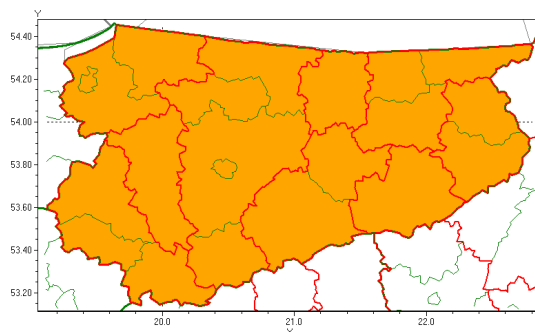

Zasięg ostrzeżenia w województwie

Burze z gradem

Ostrzeżenie meteorologiczne Nr 59

Nazwa biura	IMGW-PIB Centralne Biuro Prognoz Meteorologicznych - Wydział w Białymstoku
Zjawisko/stopień zagrożenia	Burze z gradem/ 2
Obszar	województwo warmińsko-mazurskie powiat ostródzki
Ważność	od godz. 11:00 dnia 24.06.2021 do godz. 17:00 dnia 24.06.2021
Przebieg	Miejscami prognozowane są burze, którym towarzyszyć będą krótkotrwałe nawalne opady deszczu o wydajności do 20 mm, lokalnie do około 30 mm oraz porywy wiatru do 110 km/h. Lokalnie grad.
Prawdopodobieństwo wystąpienia zjawiska(%)	80%
Uwagi	Ostrzeżenie może być kontynuowane, ponadto noc z czwartku na piątek (24/25.06.21) należy się spodziewać kolejnych gwałtownych zjawisk burzowych.
Dyrektor synoptyk IMGW-PIB	Mateusz Zamajtyś
Godzina i data wydania	godz. 20:55 dnia 23.06.2021
SMS	IMGW-PIB OSTRZEŻENIE: BURZE Z GRADEM/2 warmińsko-mazurskie/ostródzki od 11:00/24.06 do 17:00/24.06.2021 deszcz 30 mm, grad, porywy 110 km/h.
Opracowanie niniejsze i jego format, jako przedmiot prawa autorskiego podlega ochronie prawnej, zgodnie z przepisami ustawy z dnia 4 lutego 1994r o prawie autorskim i prawach pokrewnych (dz. U. z 2006 r. Nr 90, poz. 631 z późn. zm.). Wszelkie dalsze udostępnianie, rozpowszechnianie (przedruk, kopiowanie, wiadomości sms) jest dozwolone wyłącznie w formie dosłownej z bezwzględnym wskazaniem źródła informacji tj. IMGW-PIB.	