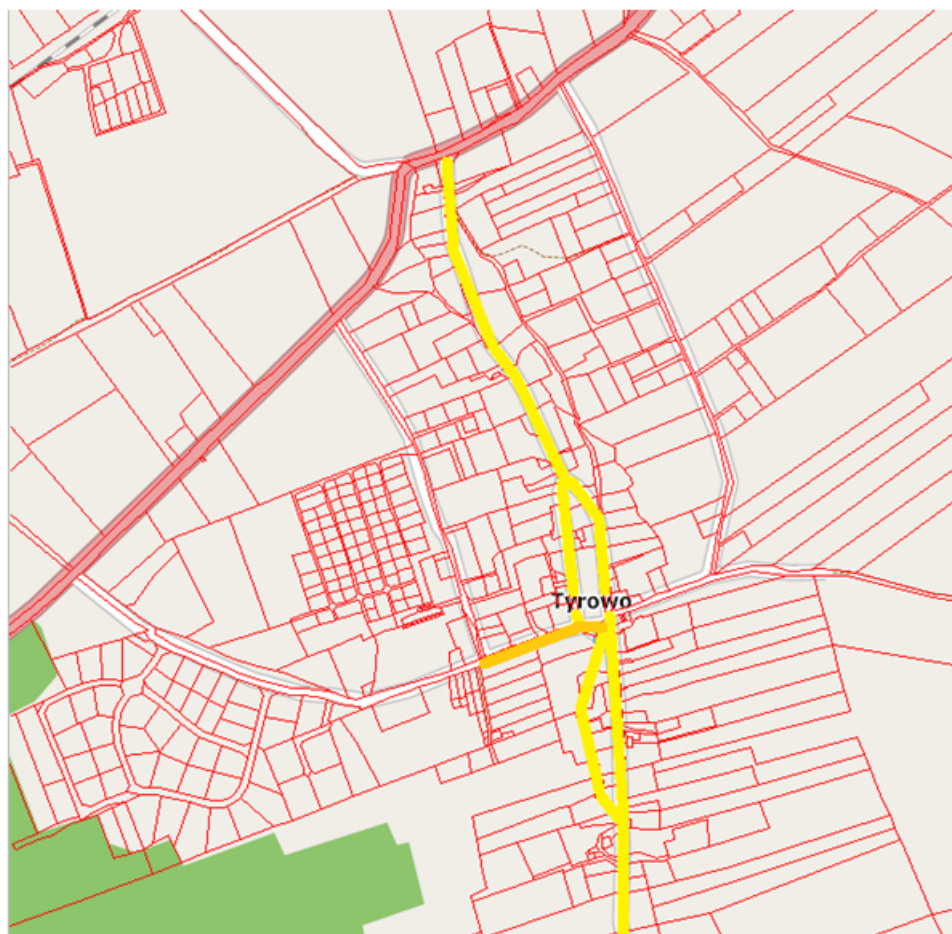

§ 2. Położenie i przebieg części dróg, o których mowa w § 1 ust. 1 i 2, zaznaczono na mapach stanowiących załączniki graficzne Nr 1 i 2 do niniejszej uchwały.

§ 3. Wykonanie uchwały powierza się Wójtowi Gminy Ostróda.

-  - aktualny przebieg drogi gminnej nr 153037N – ul. Dworcowa w m. Samborowo
-  - dz. nr 432/41, obręb 31 Samborowo

Załącznik Nr 2 do uchwały Nr X/110/2019
Rady Gminy Ostróda
z dnia 26 sierpnia 2019 r.

-  - aktualny przebieg drogi gminnej nr 153123N DK16-Tyrowo Kolonia
-  - dz. nr 299/1, obręb 38 Tyrowo

Uzasadnienie

Działka drogowa oznaczona numerem geodezyjnym 432/41, obręb 31 Samborowo sąsiaduje bezpośrednio z drogą gminną nr 153037N – ul. Dworcowa w m. Samborowo. Zasadne jest, aby stała się ona jej częścią.

Działka drogowa oznaczona numerem geodezyjnym 299/1, obręb 38 Tyrowo sąsiaduje bezpośrednio z drogą gminną nr 153123N DK16 – Tyrowo Kolonia. Zasadne jest, aby stała się ona jej częścią.