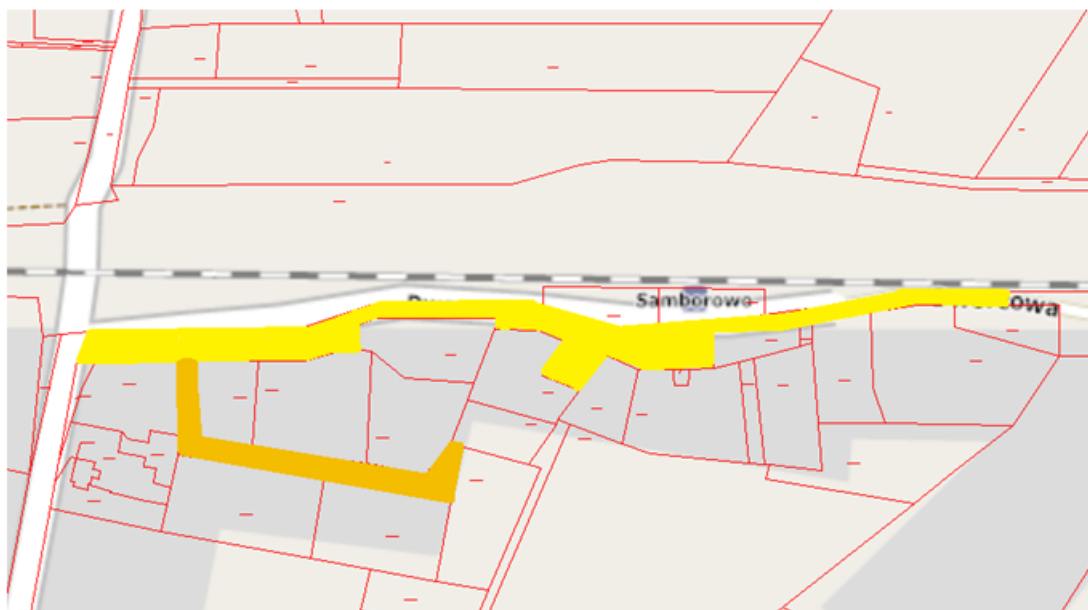

Załącznik Nr 1 do uchwały Nr X/110/2019
Rady Gminy Ostróda
z dnia 26 sierpnia 2019 r.

- aktualny przebieg drogi gminnej nr 153037N – ul. Dworcowa w m. Samborowo
- dz. nr 432/41, obręb 31 Samborowo