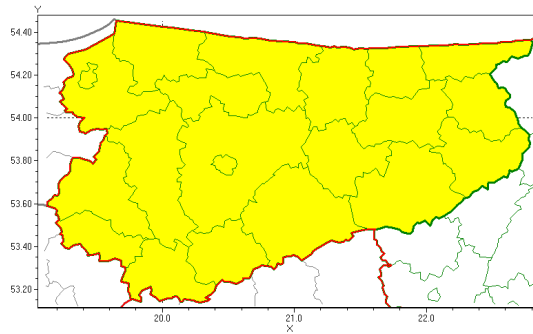

Zasięg ostrzeżenia w województwie

Burze z gradem
2019-05-21 09:14

WOJEWÓDZTWO WARMI SKO-MAZURSKIE
OSTRZEŻENIA METEOROLOGICZNE ZBIORCZO NR 77
WYKAZ OBOWIĄZUJĄCYCH OSTRZEŻEŃ
o godz. 09:14 dnia 21.05.2019

Zjawisko/Stopień zagrożenia	Burze z gradem/1
Obszar (w nawiasie numer ostrzeżenia dla powiatu)	powiaty: bartoszycki(49), braniewski(49), działdowski(44), Elbląg(49), elbląski(49), ełcki(36), giżycki(38), gołdapski(37), iławski(45), kętrzyński(46), lidzbarski(48), mrągowski(45), nidzicki(45), nowomiejski(44), olecki(36), Olsztyn(46), olsztyński(46), ostródzki(44), piski(38), szczyciński(46), wgorzewski(40)
Ważność	od godz. 11:00 dnia 21.05.2019 do godz. 23:00 dnia 21.05.2019
Prawdopodobieństwo	80%
Przebieg	Prognozuje się wystąpienie burz z opadami deszczu miejscami od 20 mm do 30 mm, lokalnie do 40 mm oraz porywami wiatru do 70 km/h. Miejscami możliwy grad.
SMS	IMGW-PIB OSTRZEŻENIA: BURZE Z GRADEM/1 warmińsko-mazurskie (wszystkie powiaty) od 11:00/21.05 do 23:00/21.05.2019 deszcz 40 mm, porywy 70 km/h. Dotyczy powiatów: wszystkie powiaty.
RSO	Woj. warmińsko-mazurskie (wszystkie powiaty), IMGW-PIB wydał ostrzeżenie pierwszego stopnia o burzach z gradem
Uwagi	Brak.
Dyżurny synoptyk IMGW-PIB	Tomasz Siemieniuk