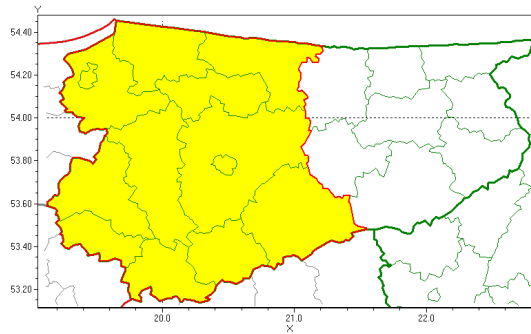

Zasięg ostrzeżenia w województwie

Silny wiatr  
2019-04-23 11:27

**WOJEWÓDZTWO WARMI SKO-MAZURSKIE**  
**OSTRZEŻENIA METEOROLOGICZNE ZBIORCZO NR 63**  
**WYKAZ OBOWIĄZUJĄCYCH OSTRZEŻEŃ**  
**o godz. 11:27 dnia 23.04.2019**

<b>Zjawisko/Stopień zagrożenia</b>	Silny wiatr/1
<b>Obszar (w nawiasie numer ostrzeżenia dla powiatu)</b>	powiaty: bartoszycki(39), braniewski(40), działdowski(36), Elbląg(40), elblaski(40), iławski(37), lidzbarski(39), nidzicki(37), nowomiejski(36), Olsztyn(38), olsztyński(38), ostródzki(36), szczymski(38)
<b>Ważność</b>	od godz. 12:00 dnia 23.04.2019 do godz. 21:00 dnia 23.04.2019
<b>Prawdopodobieństwo</b>	85%
<b>Przebieg</b>	Przewiduje się wystąpienie silnego wiatru o średniej prędkości od 25 km/h do 40 km/h, w porywach od 65 km/h do 80 km/h z południowego wschodu.
<b>SMS</b>	IMGW-PIB OSTRZEŻENIA: WIATR/1 warmian-sko-mazurskie (13 powiatów) od 12:00/23.04 do 21:00/23.04.2019 prędkość do 40 km/h, porywy do 80 km/h, SE. Dotyczy powiatów: bartoszycki, braniewski, działdowski, Elbląg, elblaski, iławski, lidzbarski, nidzicki, nowomiejski, Olsztyn, olsztyński, ostródzki i szczymski.
<b>RSO</b>	Woj. warmian-sko-mazurskie (13 powiatów), IMGW-PIB wydał ostrzeżenie pierwszego stopnia o silnym wietrze
<b>Uwagi</b>	Brak.
<b>Dyżurny synoptyk IMGW-PIB</b>	Barbara Jakubowska